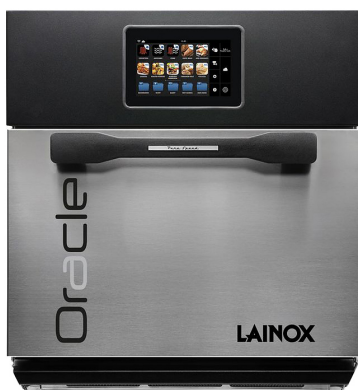

Коммерческое предложение от 09.04.2025

Наименование товара: Печь комбинированная высокоскоростная Lainox ORACLE ORACGBXL

Ссылка на товар: https://prom-katalog.ru/catalog/pechi-vysokoskorostnye/_lainox_oracle_oracgbxl

Описание

Высокоскоростная комбинированная печь **Lainox ORACLE ORACGBXL** предназначена для приготовления и разогрева различных блюд и полуфабрикатов на предприятиях общественного питания и торговли. Модель оснащена гладкой плитой для приготовления и комплектом для внутреннего антипригарного покрытия. Корпус выполнен из нержавеющей стали, рабочая камера с «граненой» поверхностью из нержавеющей стали AISI 304 толщиной 1 мм, фильтры - из нержавеющей стали с микротянутой сеткой на магнитах.

Режимы работы:

- Программируемая работа: возможность программировать и сохранять рецепт с порядком приготовления в автоматическом режиме
- High Speed Oven: режим работы, в котором одновременно используются конвекция, микроволны и принудительная подача горячего воздуха с диапазоном температур от 100 до 300 °С
 - FCS (Fast Cooking System), автоматическая система приготовления по итальянским и международным рецептам, включая историю, ингредиенты, аксессуары для готовки, порядок и автоматическую программу приготовления

- Ручной режим с мгновенным запуском
- Combi Wave: режим позволяет использовать Oracle как конвекционную печь с диапазоном температур от 30 до 300 °С, как микроволновую печь мощностью до 2000 Вт или комбинируя оба режима приготовления для получения результатов, которые превзойдут все ваши ожидания
 - MCS (Microwave Cooking System), автоматическая система приготовления по итальянским международным рецептам, включая историю, ингредиенты, аксессуары для готовки, порядок и автоматическую программу приготовления.
 - Ручная работа с тремя режимами приготовления с мгновенным запуском: конвекция, микроволны или комбинированный – конвекция + микроволны