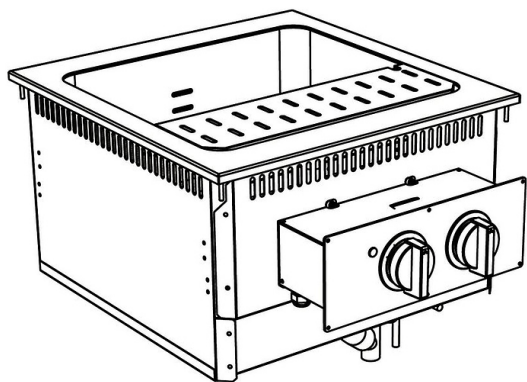

## Коммерческое предложение от 07.04.2025

Наименование товара: Макароноварка встраиваемая Apach Chef Line SLDI7PCE6

Ссылка на товар: [https://prom-katalog.ru/catalog/makaronovarki/\\_apach\\_chef\\_line\\_sldi7pce6](https://prom-katalog.ru/catalog/makaronovarki/_apach_chef_line_sldi7pce6)

### Описание

Макароноварка **Apach Chef Line SLDI7PCE6** 700-й серии используется на предприятиях общественного питания и торговли для приготовления спагетти, пасты и прочих изделий из теста. Встраиваемая drop-in модель оснащена 1 ванной и рамой support.

### **Дополнительные характеристики:**

- Габариты в упаковке: 700x850x600 мм

### Характеристики

Мощность	9 кВт
Ширина	600 мм
Глубина	751 мм
Высота	560 мм

Вес (без упаковки)	30 кг
Вес (с упаковкой)	35 кг
Страна производства	Италия
Подключение	380 В
Линия 700	Да
Объем ванны	42 л
Количество ванн	1
Общий объем	42 л
Старая цена	425226
Бренд	Arach