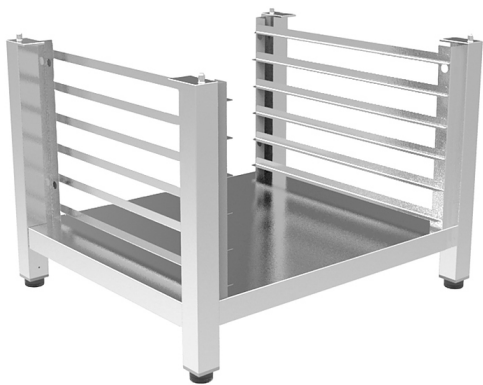

Коммерческое предложение от 12.04.2025

Наименование товара: Подставка UNOX XEKRT-06EU-M

Ссылка на товар: https://prom-katalog.ru/catalog/podtovarniki-i-podstavki/_unox_xekrt_06eu_m

Описание

Подставка **UNOX XEKRT-06EU-M** предназначена для установки на нее конвекционных печей серии BakerLux Shop.Pro шириной 800 мм на предприятиях общественного питания и торговли, в пекарнях и кондитерских. С помощью направляющих для листов для выпечки размером 600x400 мм можно организовать кухонное пространство максимально удобно, рационально используя рабочие площади.

Листы для выпечки в комплект поставки не входят и приобретаются отдельно.

Совместимость:

- Расстояние между уровнями: 60 мм

Характеристики

Ширина	794 мм
Глубина	688 мм
Высота	559 мм
Вес (без упаковки)	7 кг

Страна производства	Италия
Назначение	под конвекционную печь
Формат	подставка
Тип подставки	открытый
Количество рядов направляющих	1
Количество уровней направляющих	6
Старая цена	41177
Бренд	UNOX

Информация носит справочный характер и не является публичной офертой, определяемой ст. 437 ГК РФ. Убедительная просьба уточнять цены и наличие по телефону у вашего менеджера.